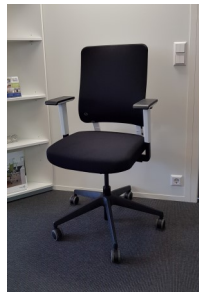

Statt 679.-€
jetzt **379,-€** +
MwSt. Impulse
weiß mit Netz-
rücken

Statt 804,-€
jetzt **459,-€** +
MwSt. Mera
Aktionsstuhl

Statt 827,-€
jetzt **479,-€** +
MwSt. Mera
weiß-grau Netz

Statt 518.-€
jetzt **299,-€** +
MwSt. Drum-
back telegrau

Statt 637.-€
jetzt **379,-€** +
MwSt. Impulse
mit Polster

Statt 536.-€
jetzt **309,-€** +
MwSt. F1 pro
mit Polster

Setpreis statt 804.-€
jetzt **458,-€** + MwSt.
Scope Konferenzstuhl 4-
Fuß mit Netzrücken

Setpreis statt 672.-€
jetzt **378,-€** + MwSt.
Mera Konferenzstuhl 4-
Fuß mit Polsterrücken

Impulse Netzrücken
Aktionspreis **339,-€** +
MwSt.

Setpreis statt 876€ jetzt
498,-€ + MwSt. Scope Kon-
ferenzstuhl Freischwinger
mit Polsterrücken